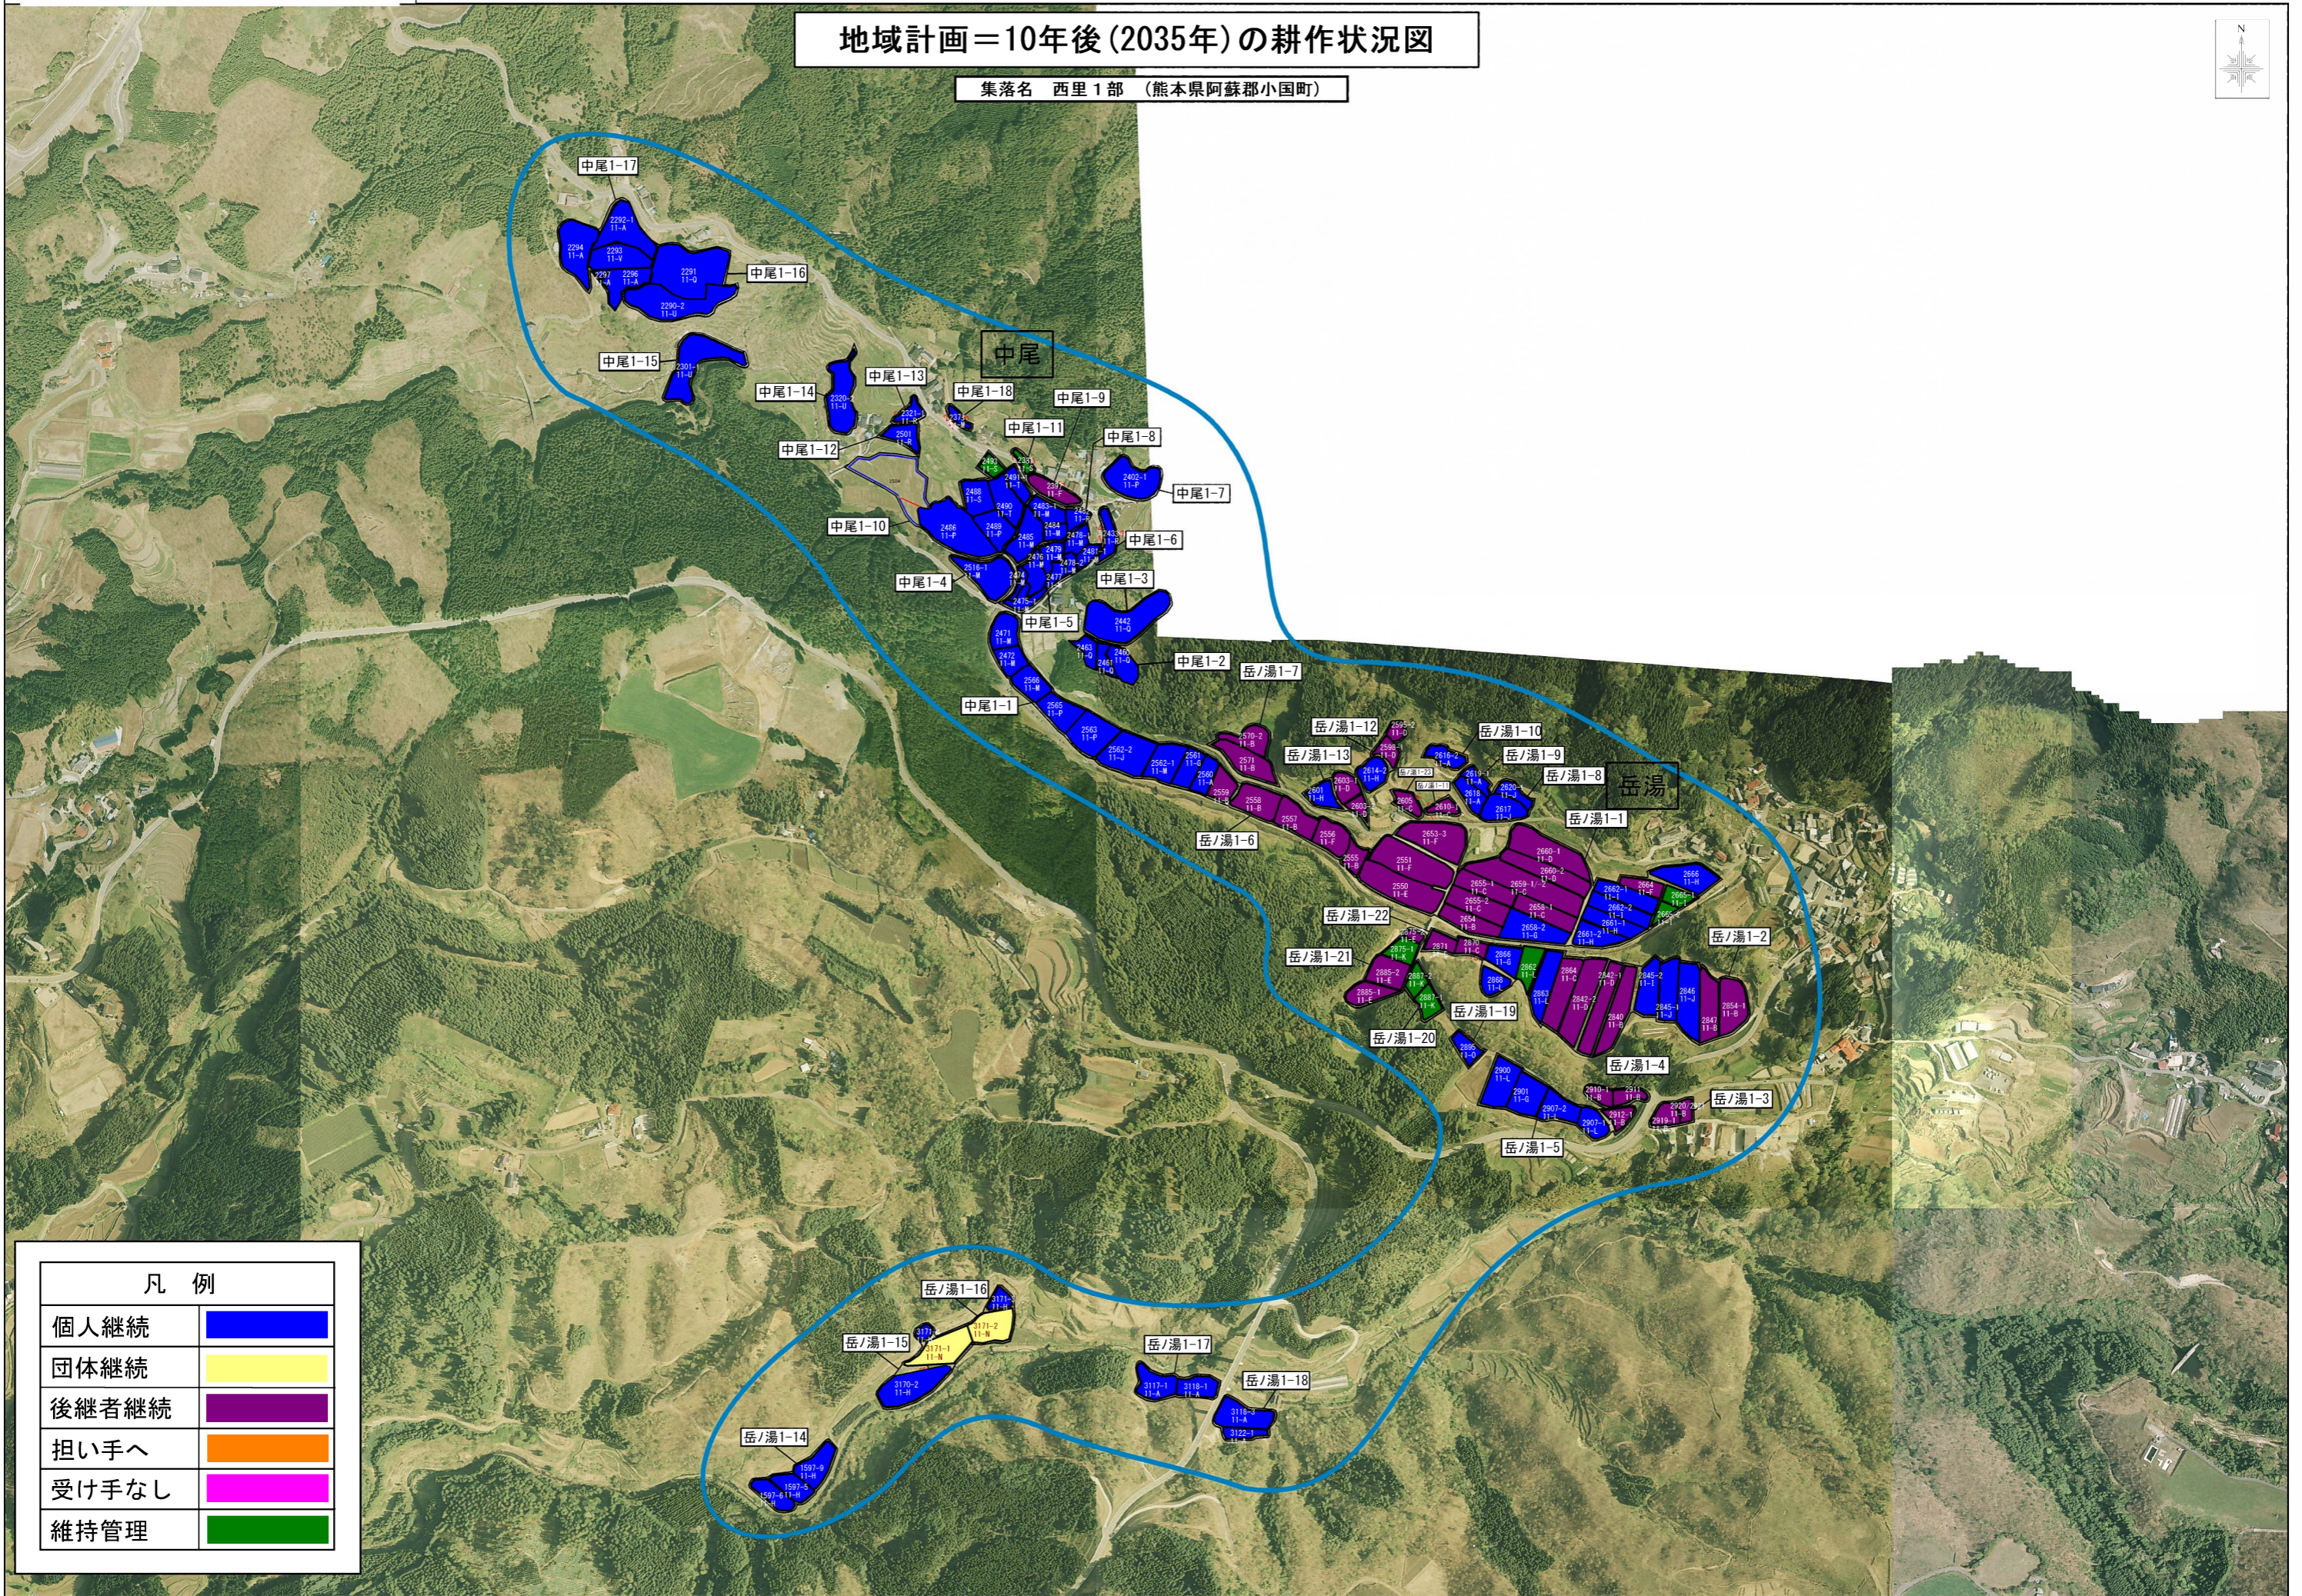

地域計画＝10年後(2035年)の耕作状況図

集落名 西里1部 (熊本県阿蘇郡小国町)

凡 例	
個人継続	
団体継続	
後継者継続	
担い手へ	
受け手なし	
維持管理	