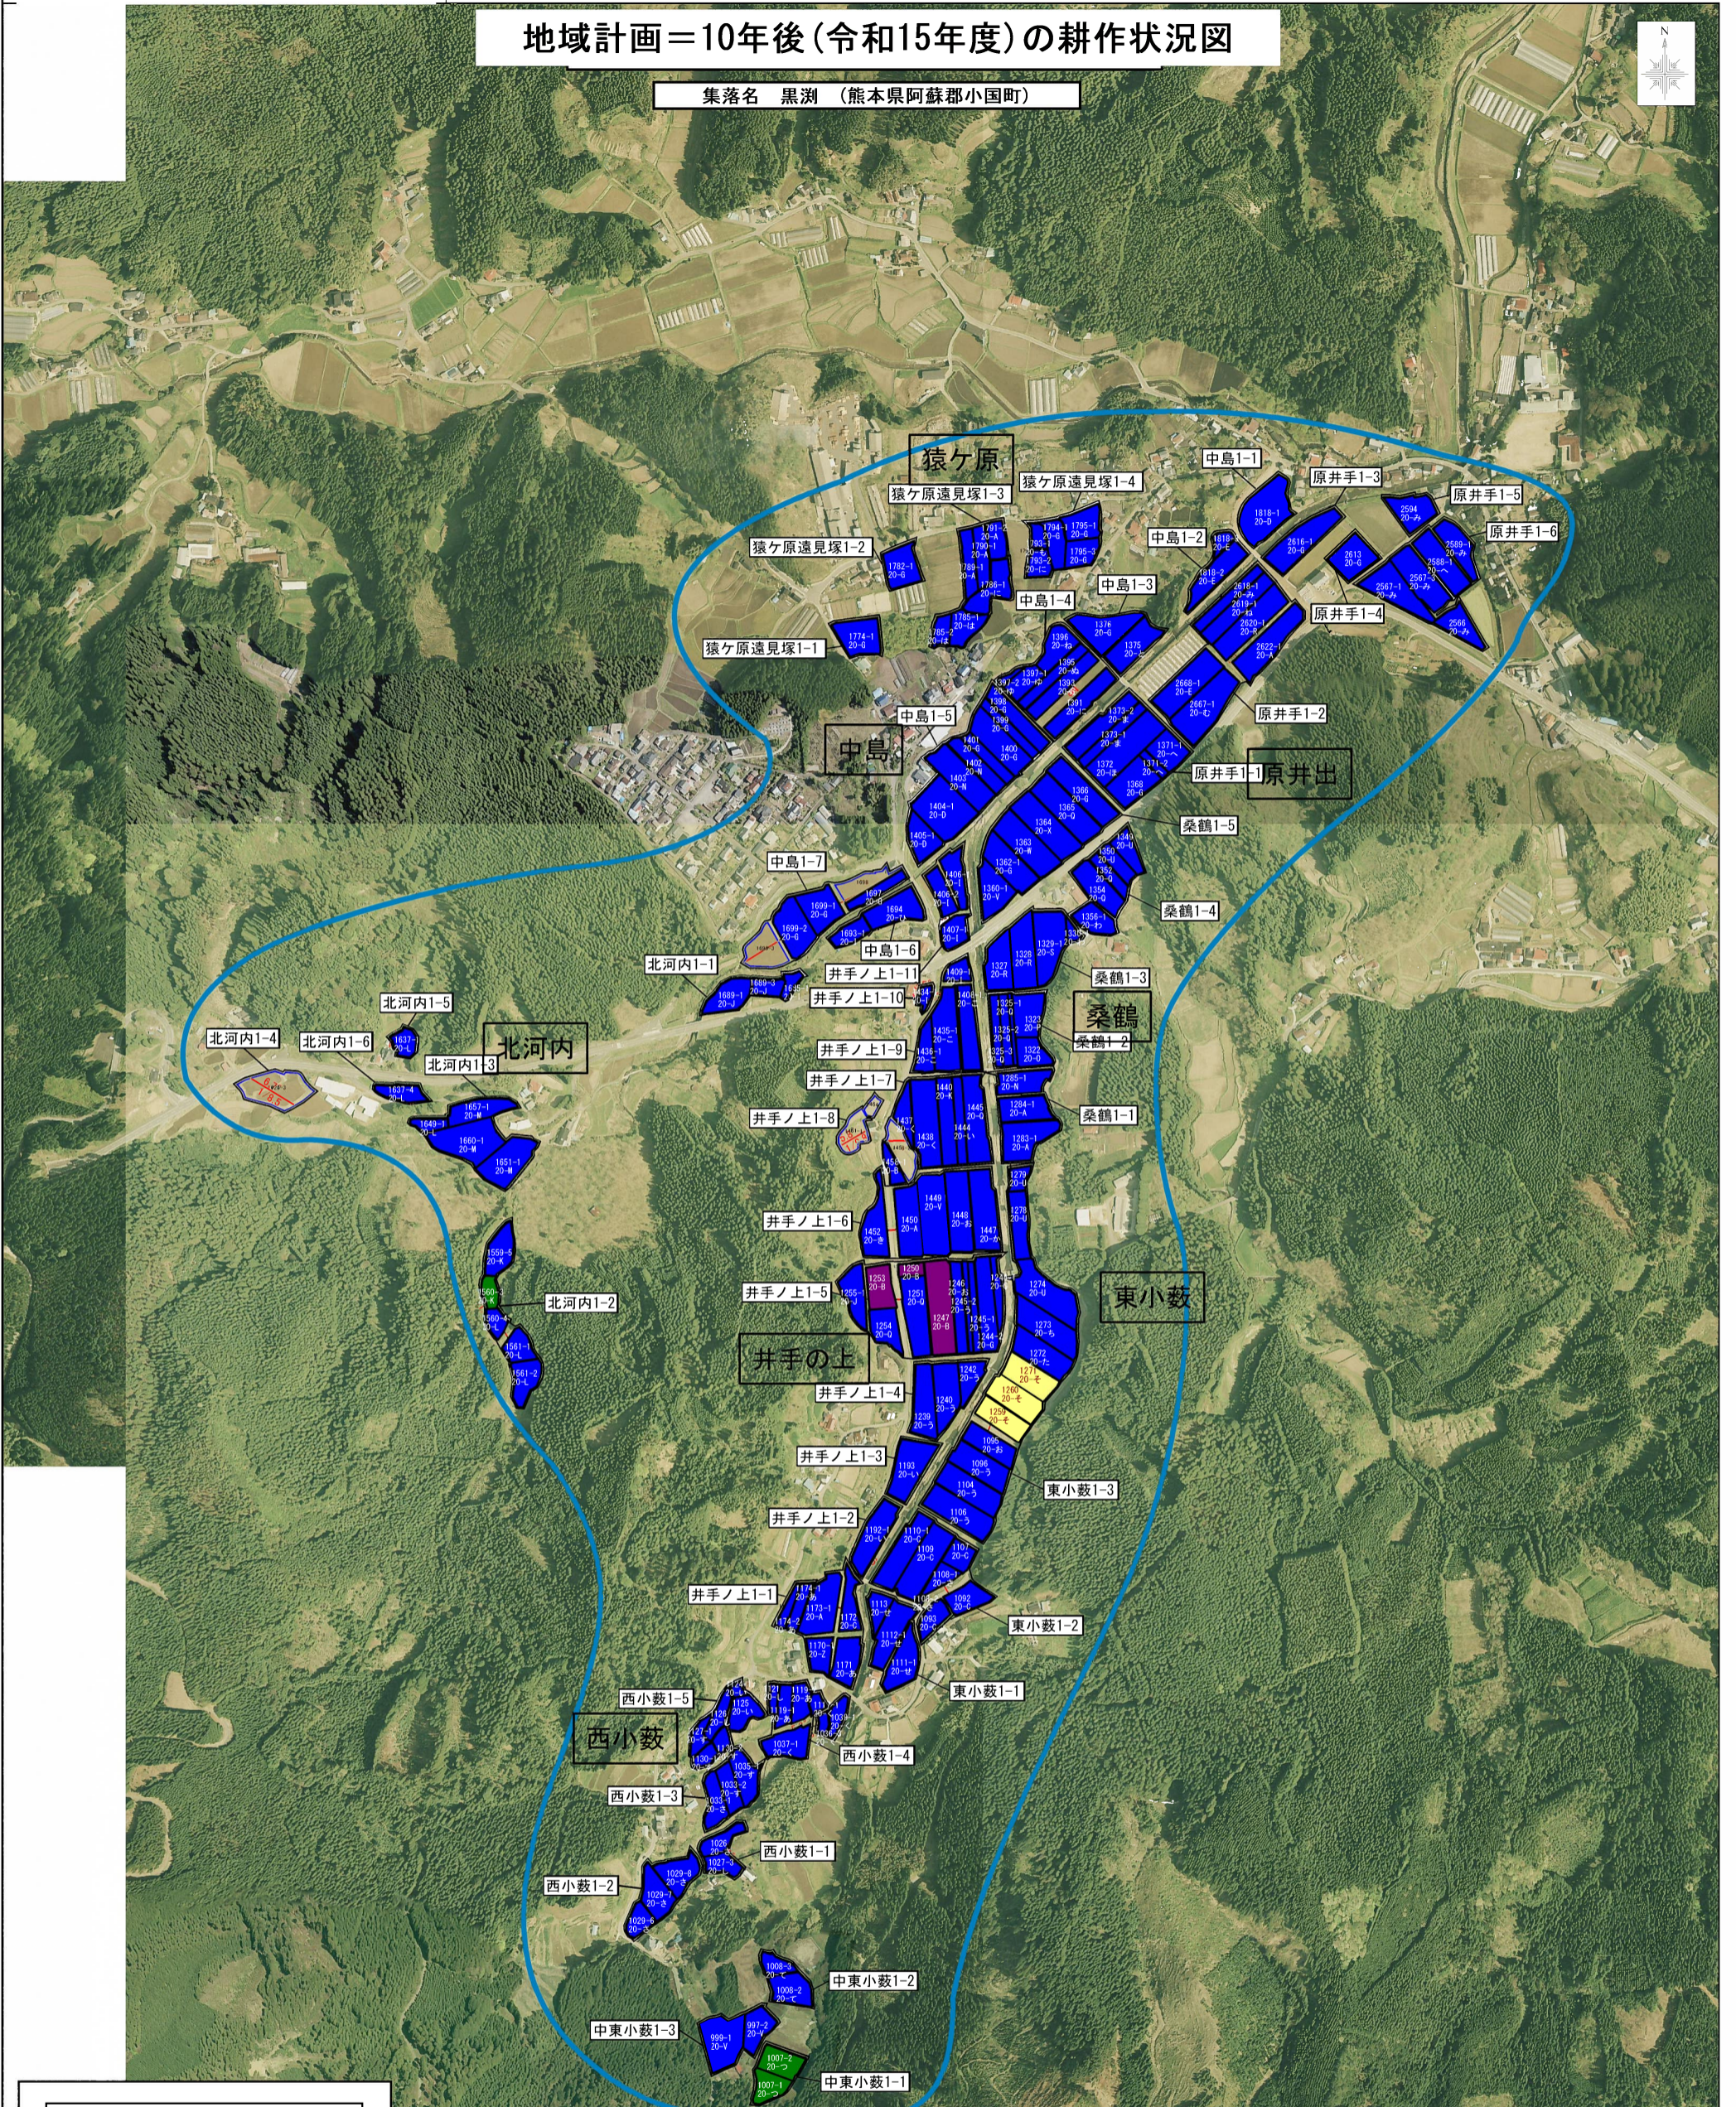

# 地域計画＝10年後(令和15年度)の耕作状況図

集落名 黒淵 (熊本県阿蘇郡小国町)

## 凡例

個人継続	<span style="display:inline-block; width:15px; height:15px; background-color:blue;"></span>
団体継続	<span style="display:inline-block; width:15px; height:15px; background-color:yellow;"></span>
後継者継続	<span style="display:inline-block; width:15px; height:15px; background-color:purple;"></span>
担い手へ	<span style="display:inline-block; width:15px; height:15px; background-color:orange;"></span>
受け手なし	<span style="display:inline-block; width:15px; height:15px; background-color:pink;"></span>
維持管理	<span style="display:inline-block; width:15px; height:15px; background-color:green;"></span>