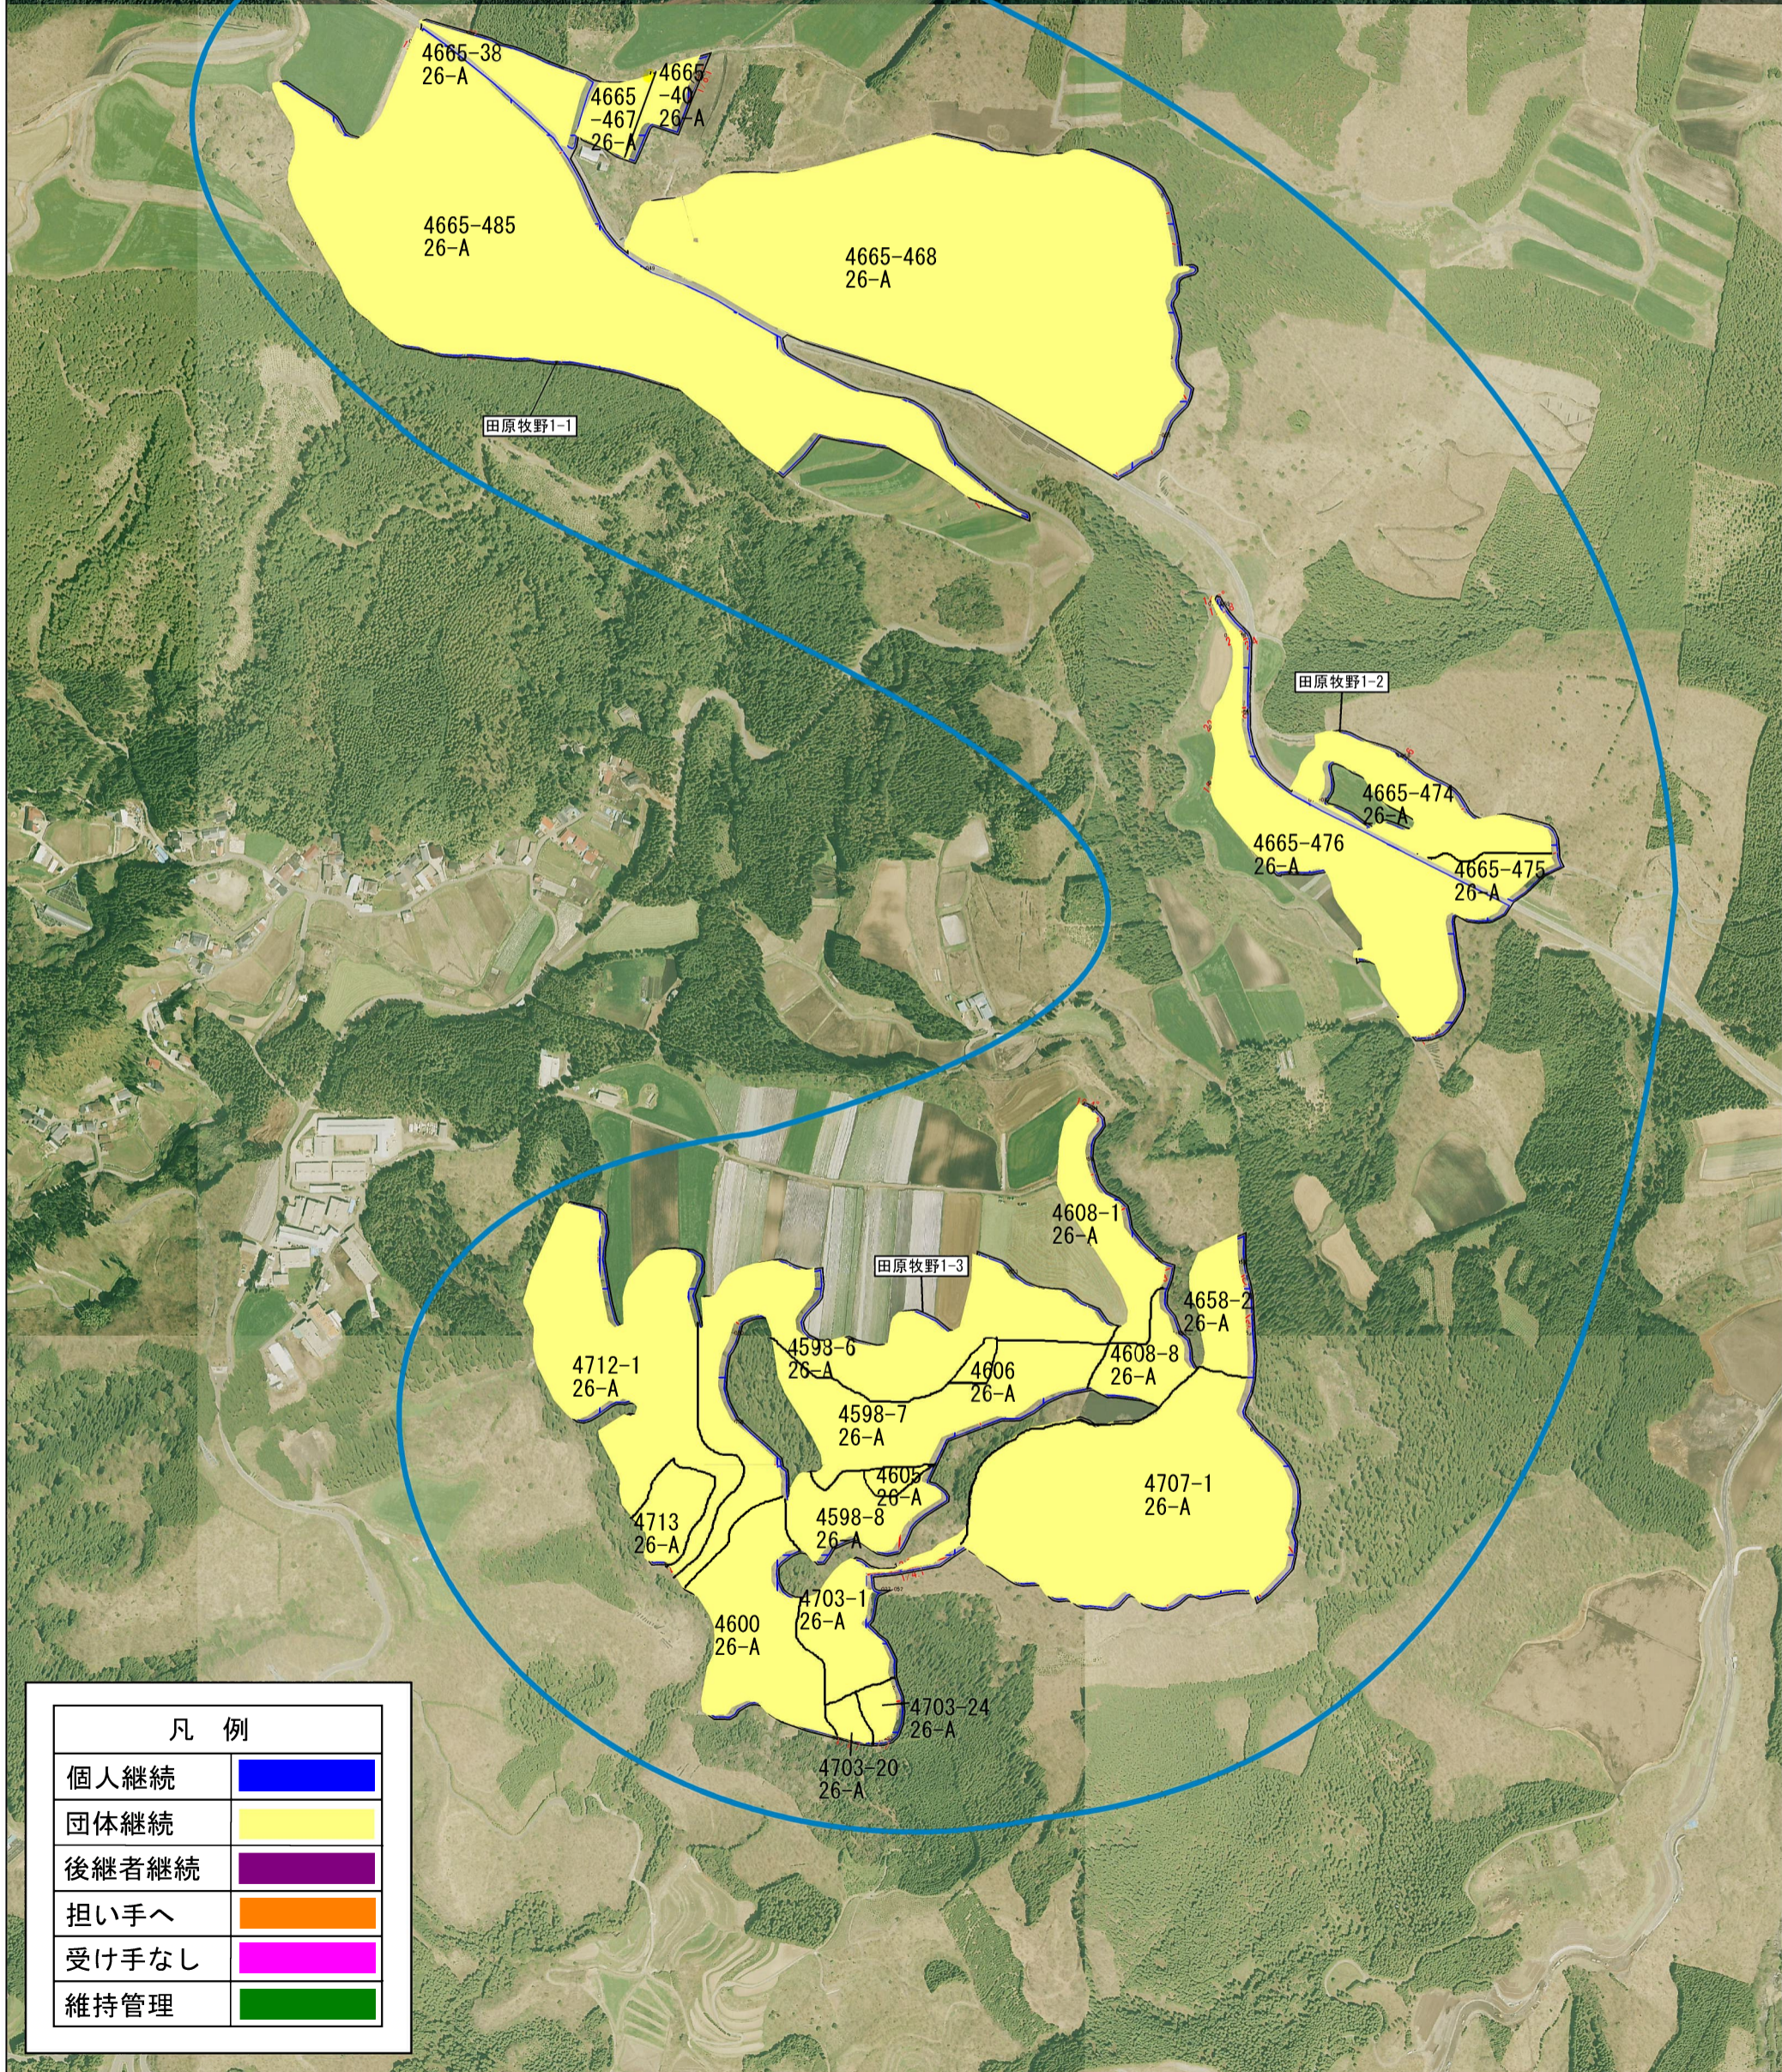

地域計画＝10年後(令和15年度)の耕作状況図

集落名 田原牧野 (熊本県阿蘇郡小国町)

凡 例	
個人継続	
団体継続	
後継者継続	
担い手へ	
受け手なし	
維持管理	