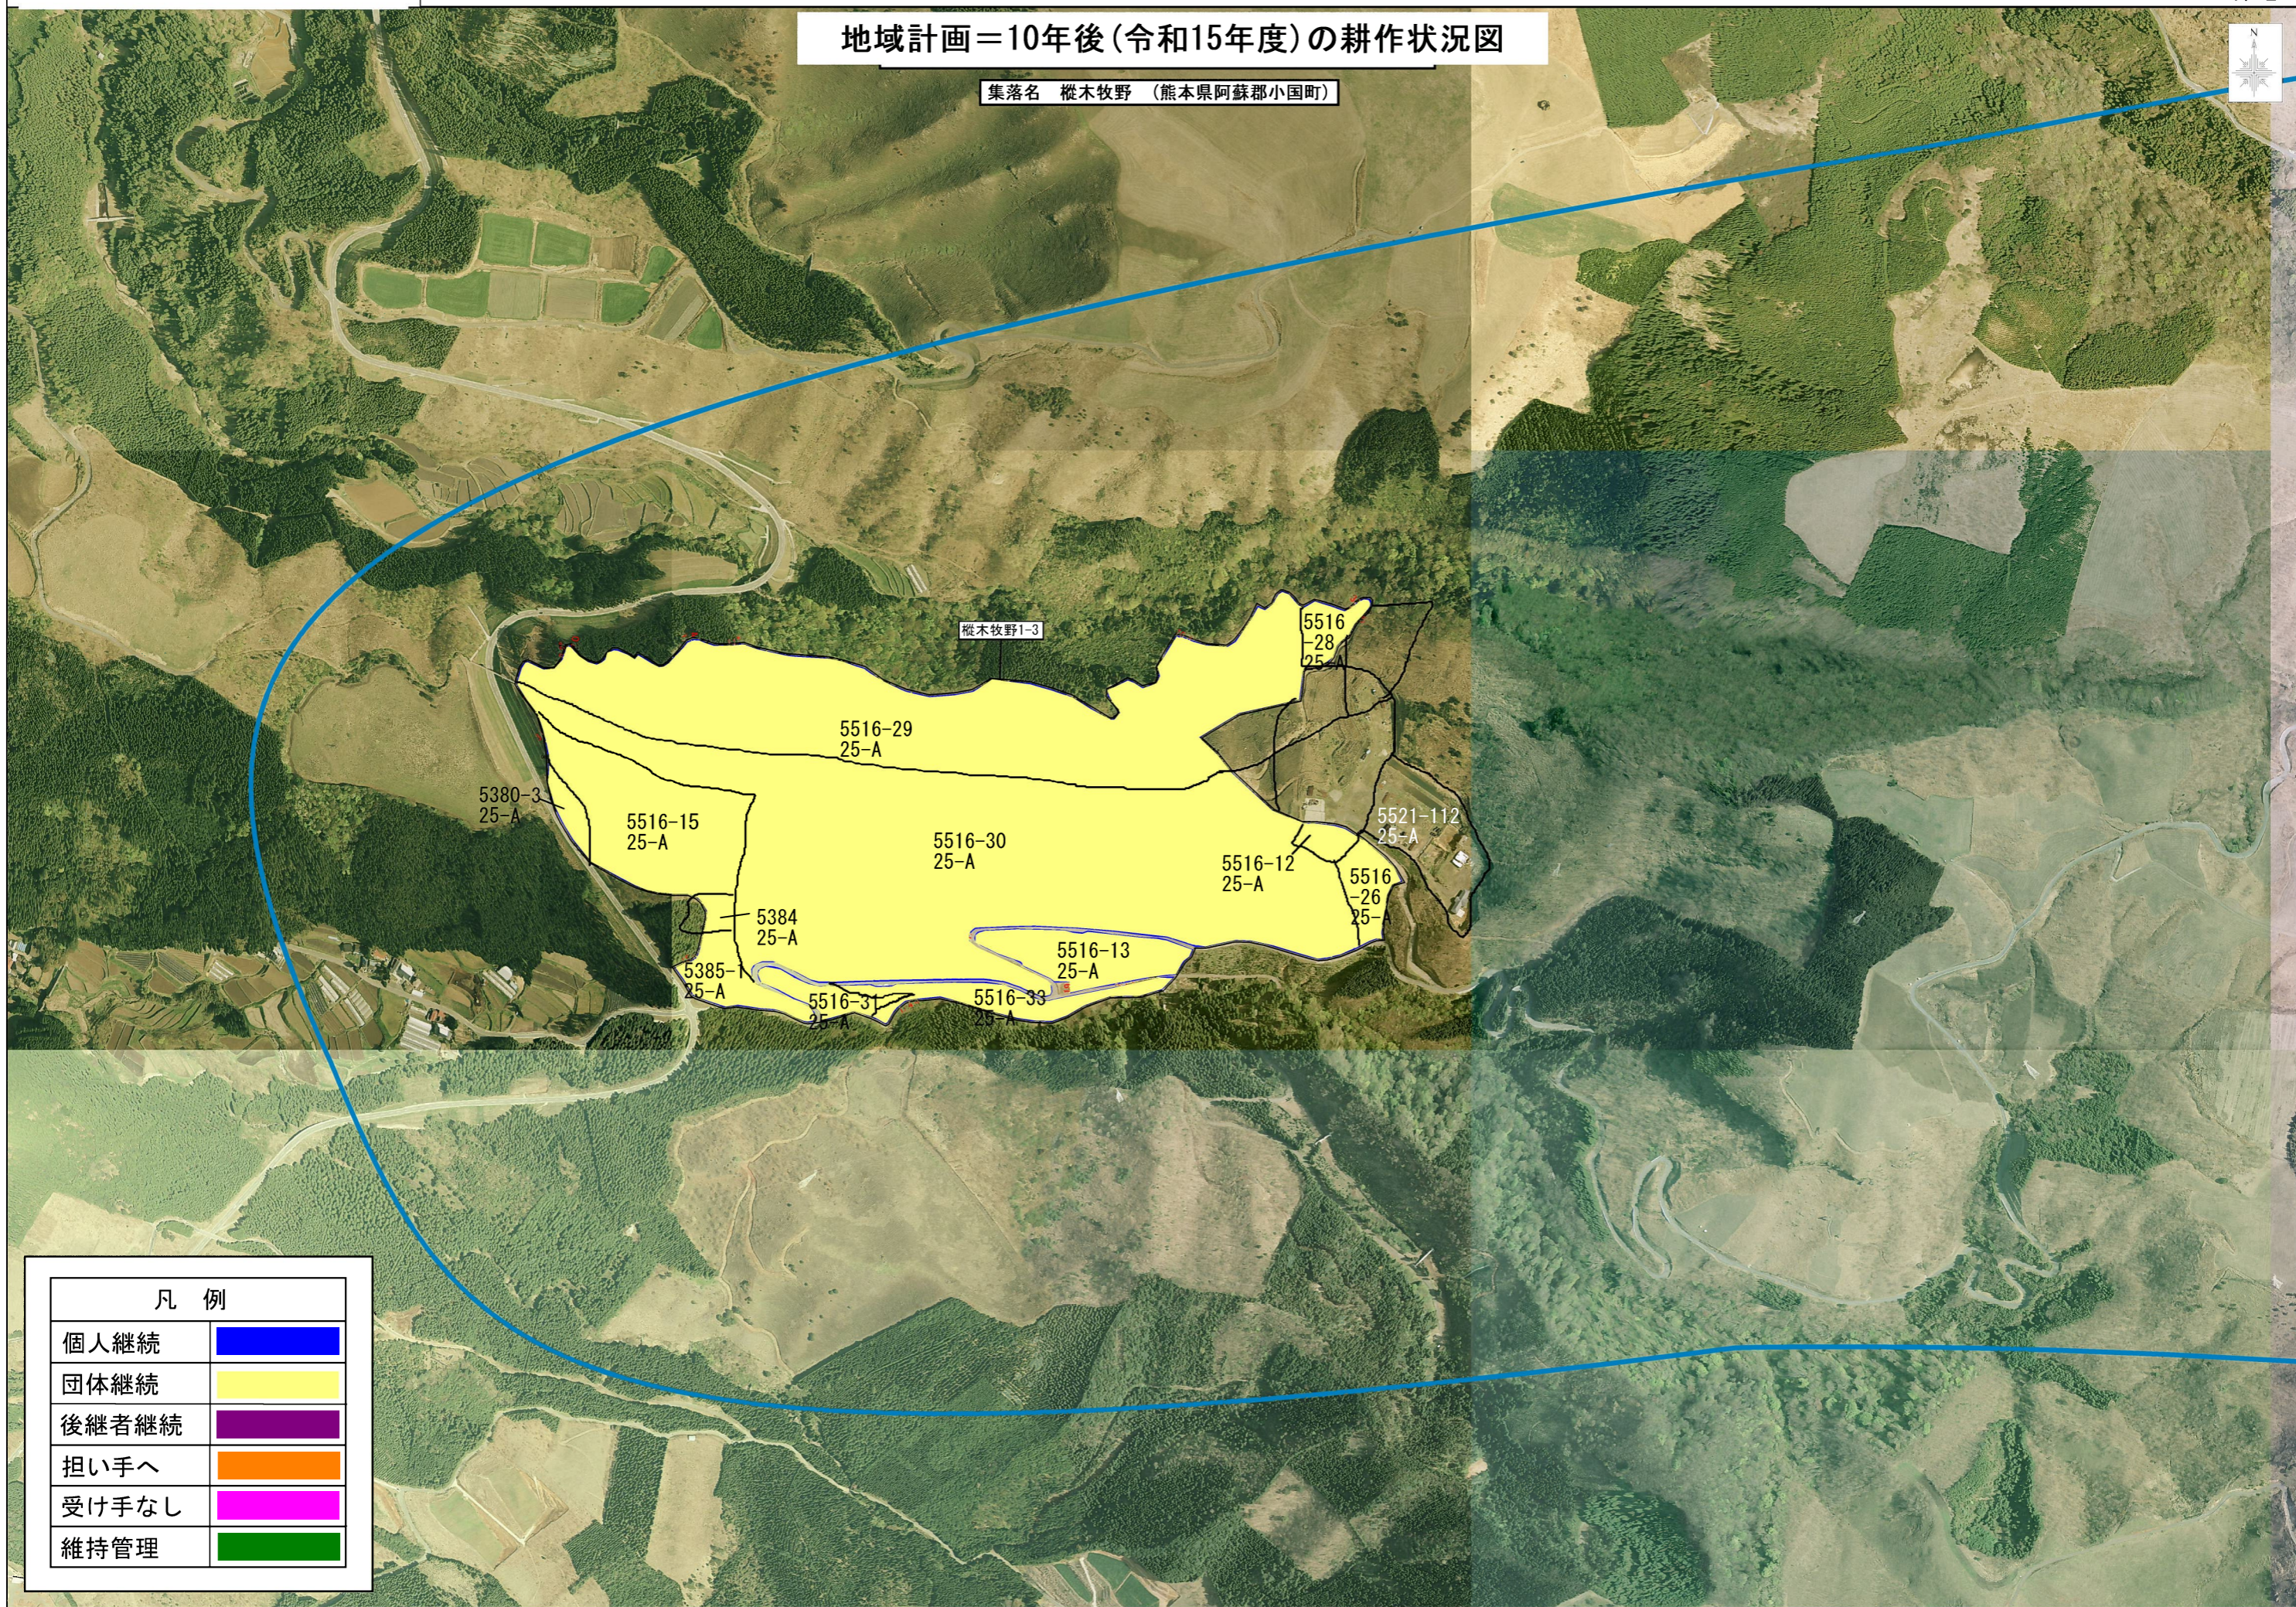

地域計画＝10年後(令和15年度)の耕作状況図

集落名 榑木牧野 (熊本県阿蘇郡小国町)

榑木牧野1-3

5516-28
25-A

5516-29
25-A

5380-3
25-A

5516-15
25-A

5516-30
25-A

5521-112
25-A

5516-12
25-A

5516-26
25-A

5384
25-A

5516-13
25-A

5385-1
25-A

5516-31
25-A

5516-33
25-A