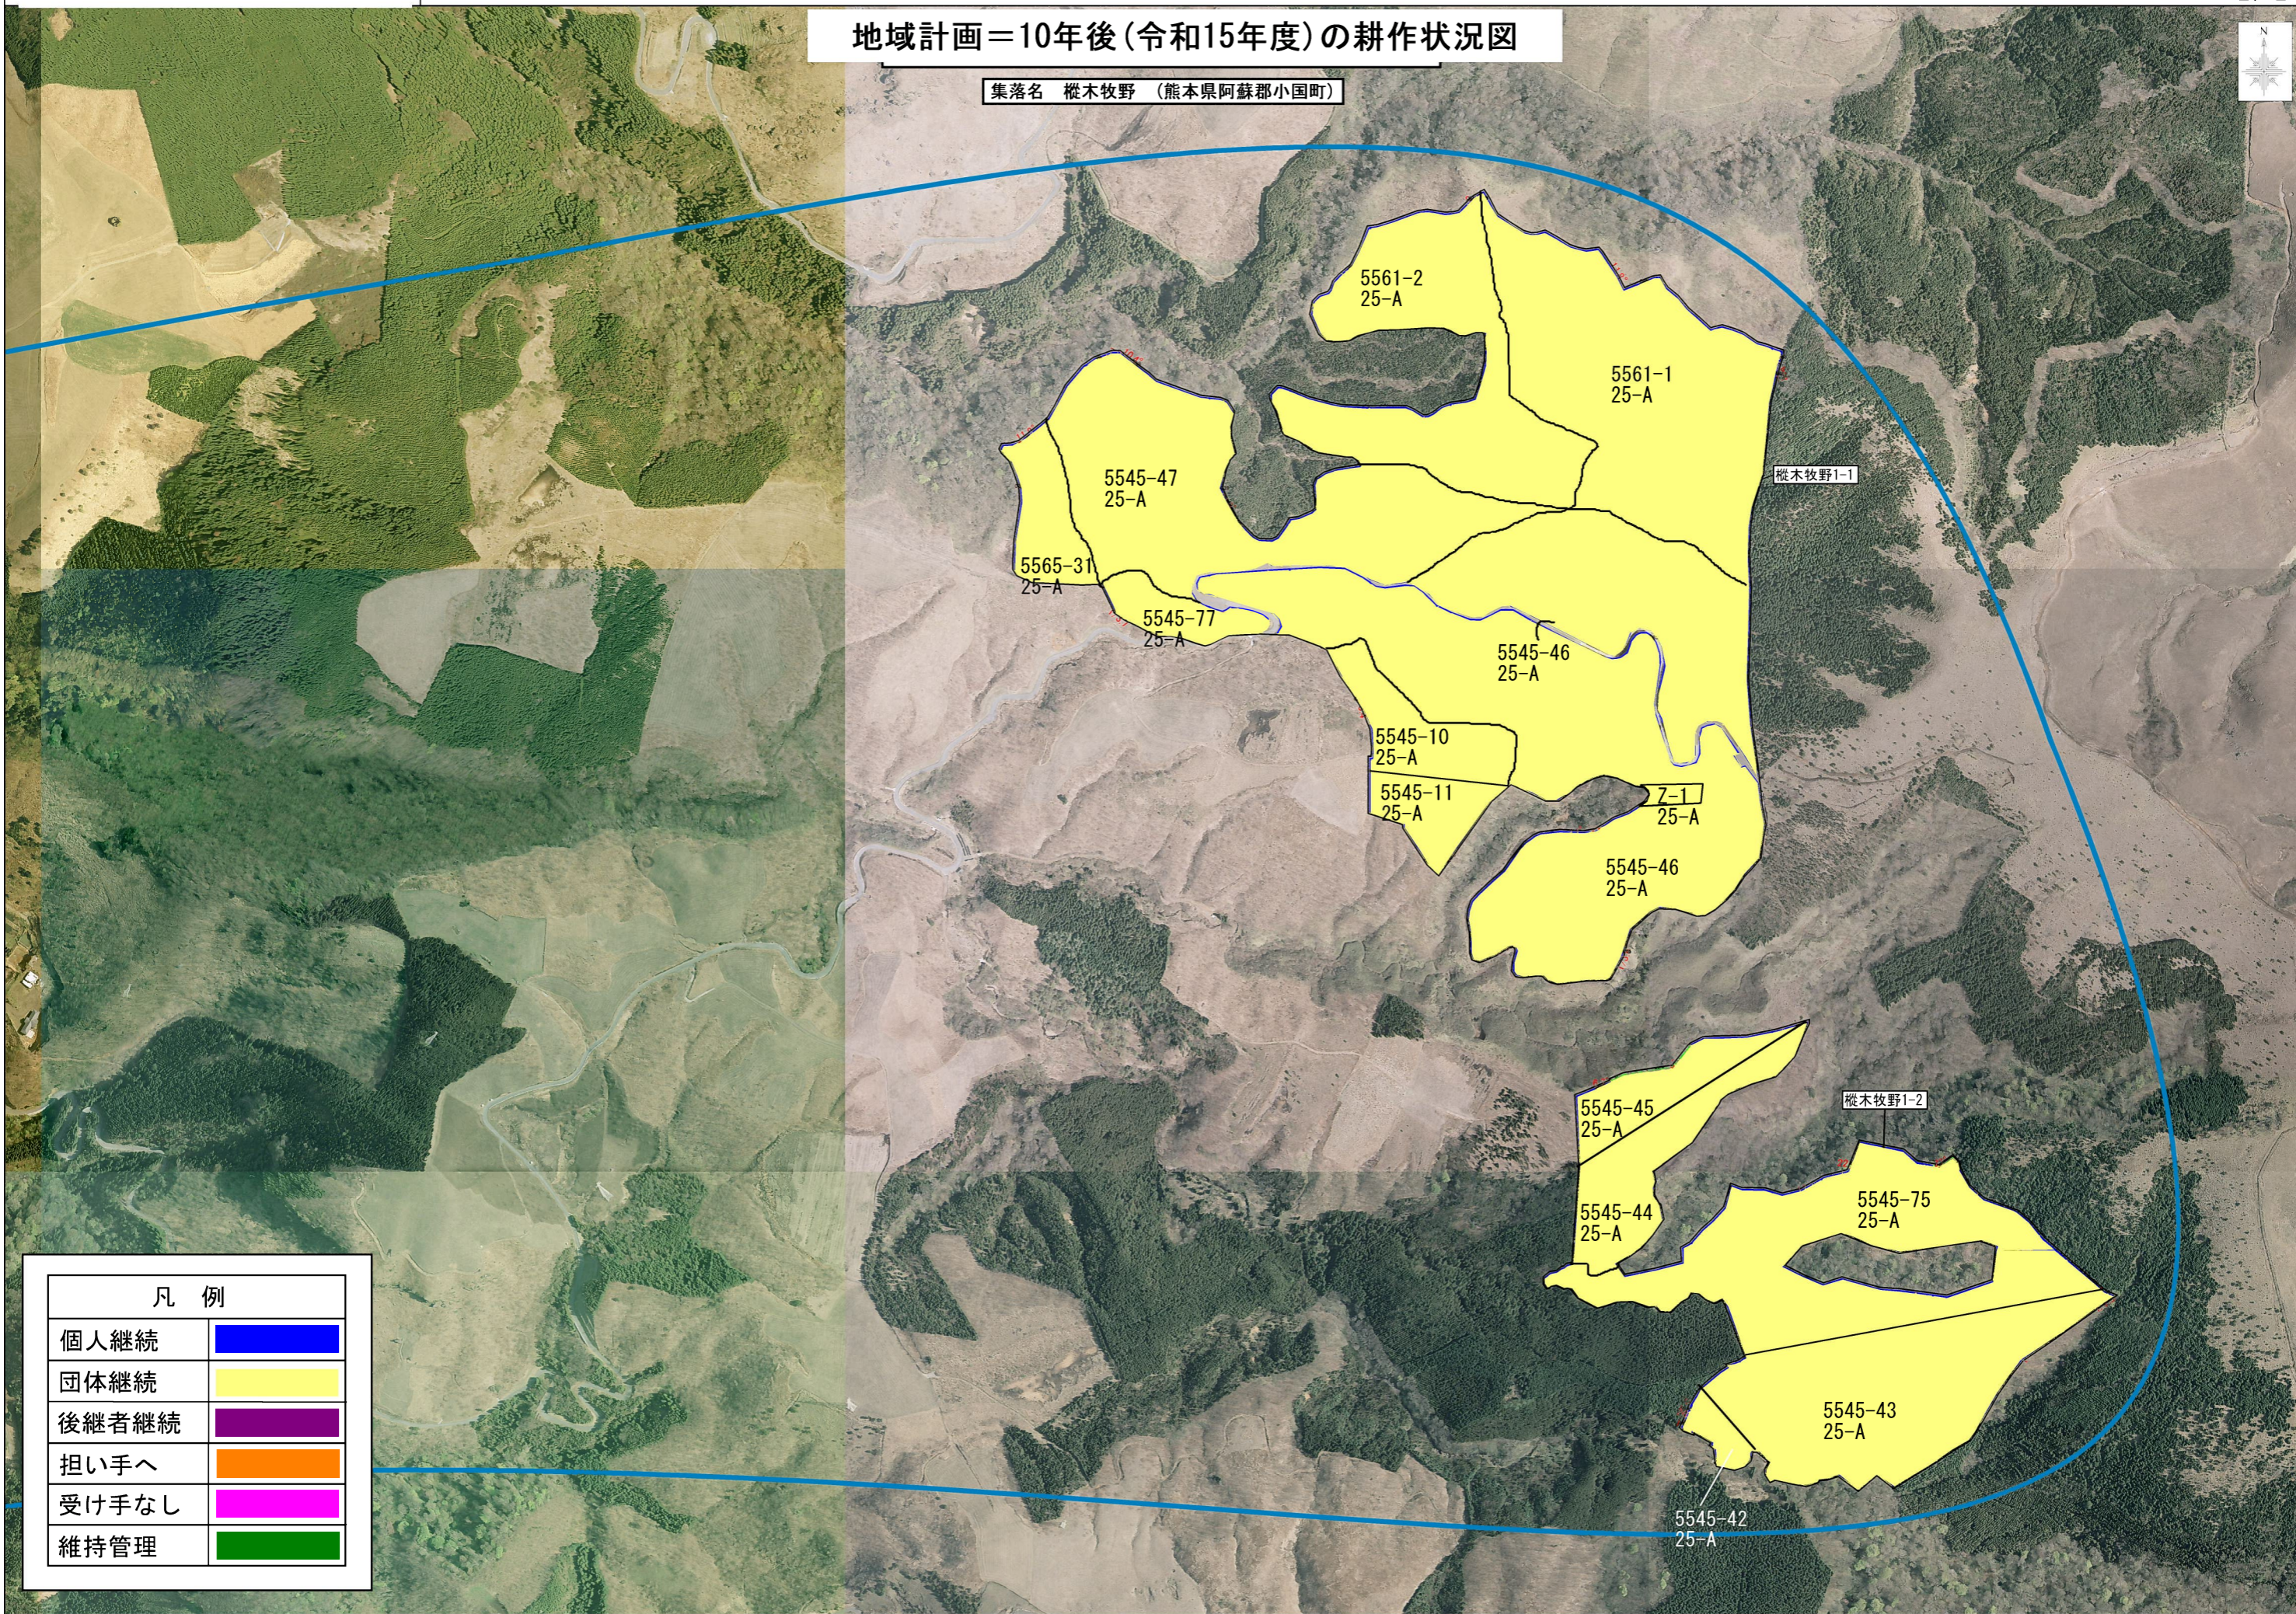

# 地域計画＝10年後(令和15年度)の耕作状況図

集落名 縦木牧野 (熊本県阿蘇郡小国町)

凡 例	
個人継続	<span style="background-color: blue; width: 20px; height: 10px; display: inline-block;"></span>
団体継続	<span style="background-color: yellow; width: 20px; height: 10px; display: inline-block;"></span>
後継者継続	<span style="background-color: purple; width: 20px; height: 10px; display: inline-block;"></span>
担い手へ	<span style="background-color: orange; width: 20px; height: 10px; display: inline-block;"></span>
受け手なし	<span style="background-color: magenta; width: 20px; height: 10px; display: inline-block;"></span>
維持管理	<span style="background-color: green; width: 20px; height: 10px; display: inline-block;"></span>