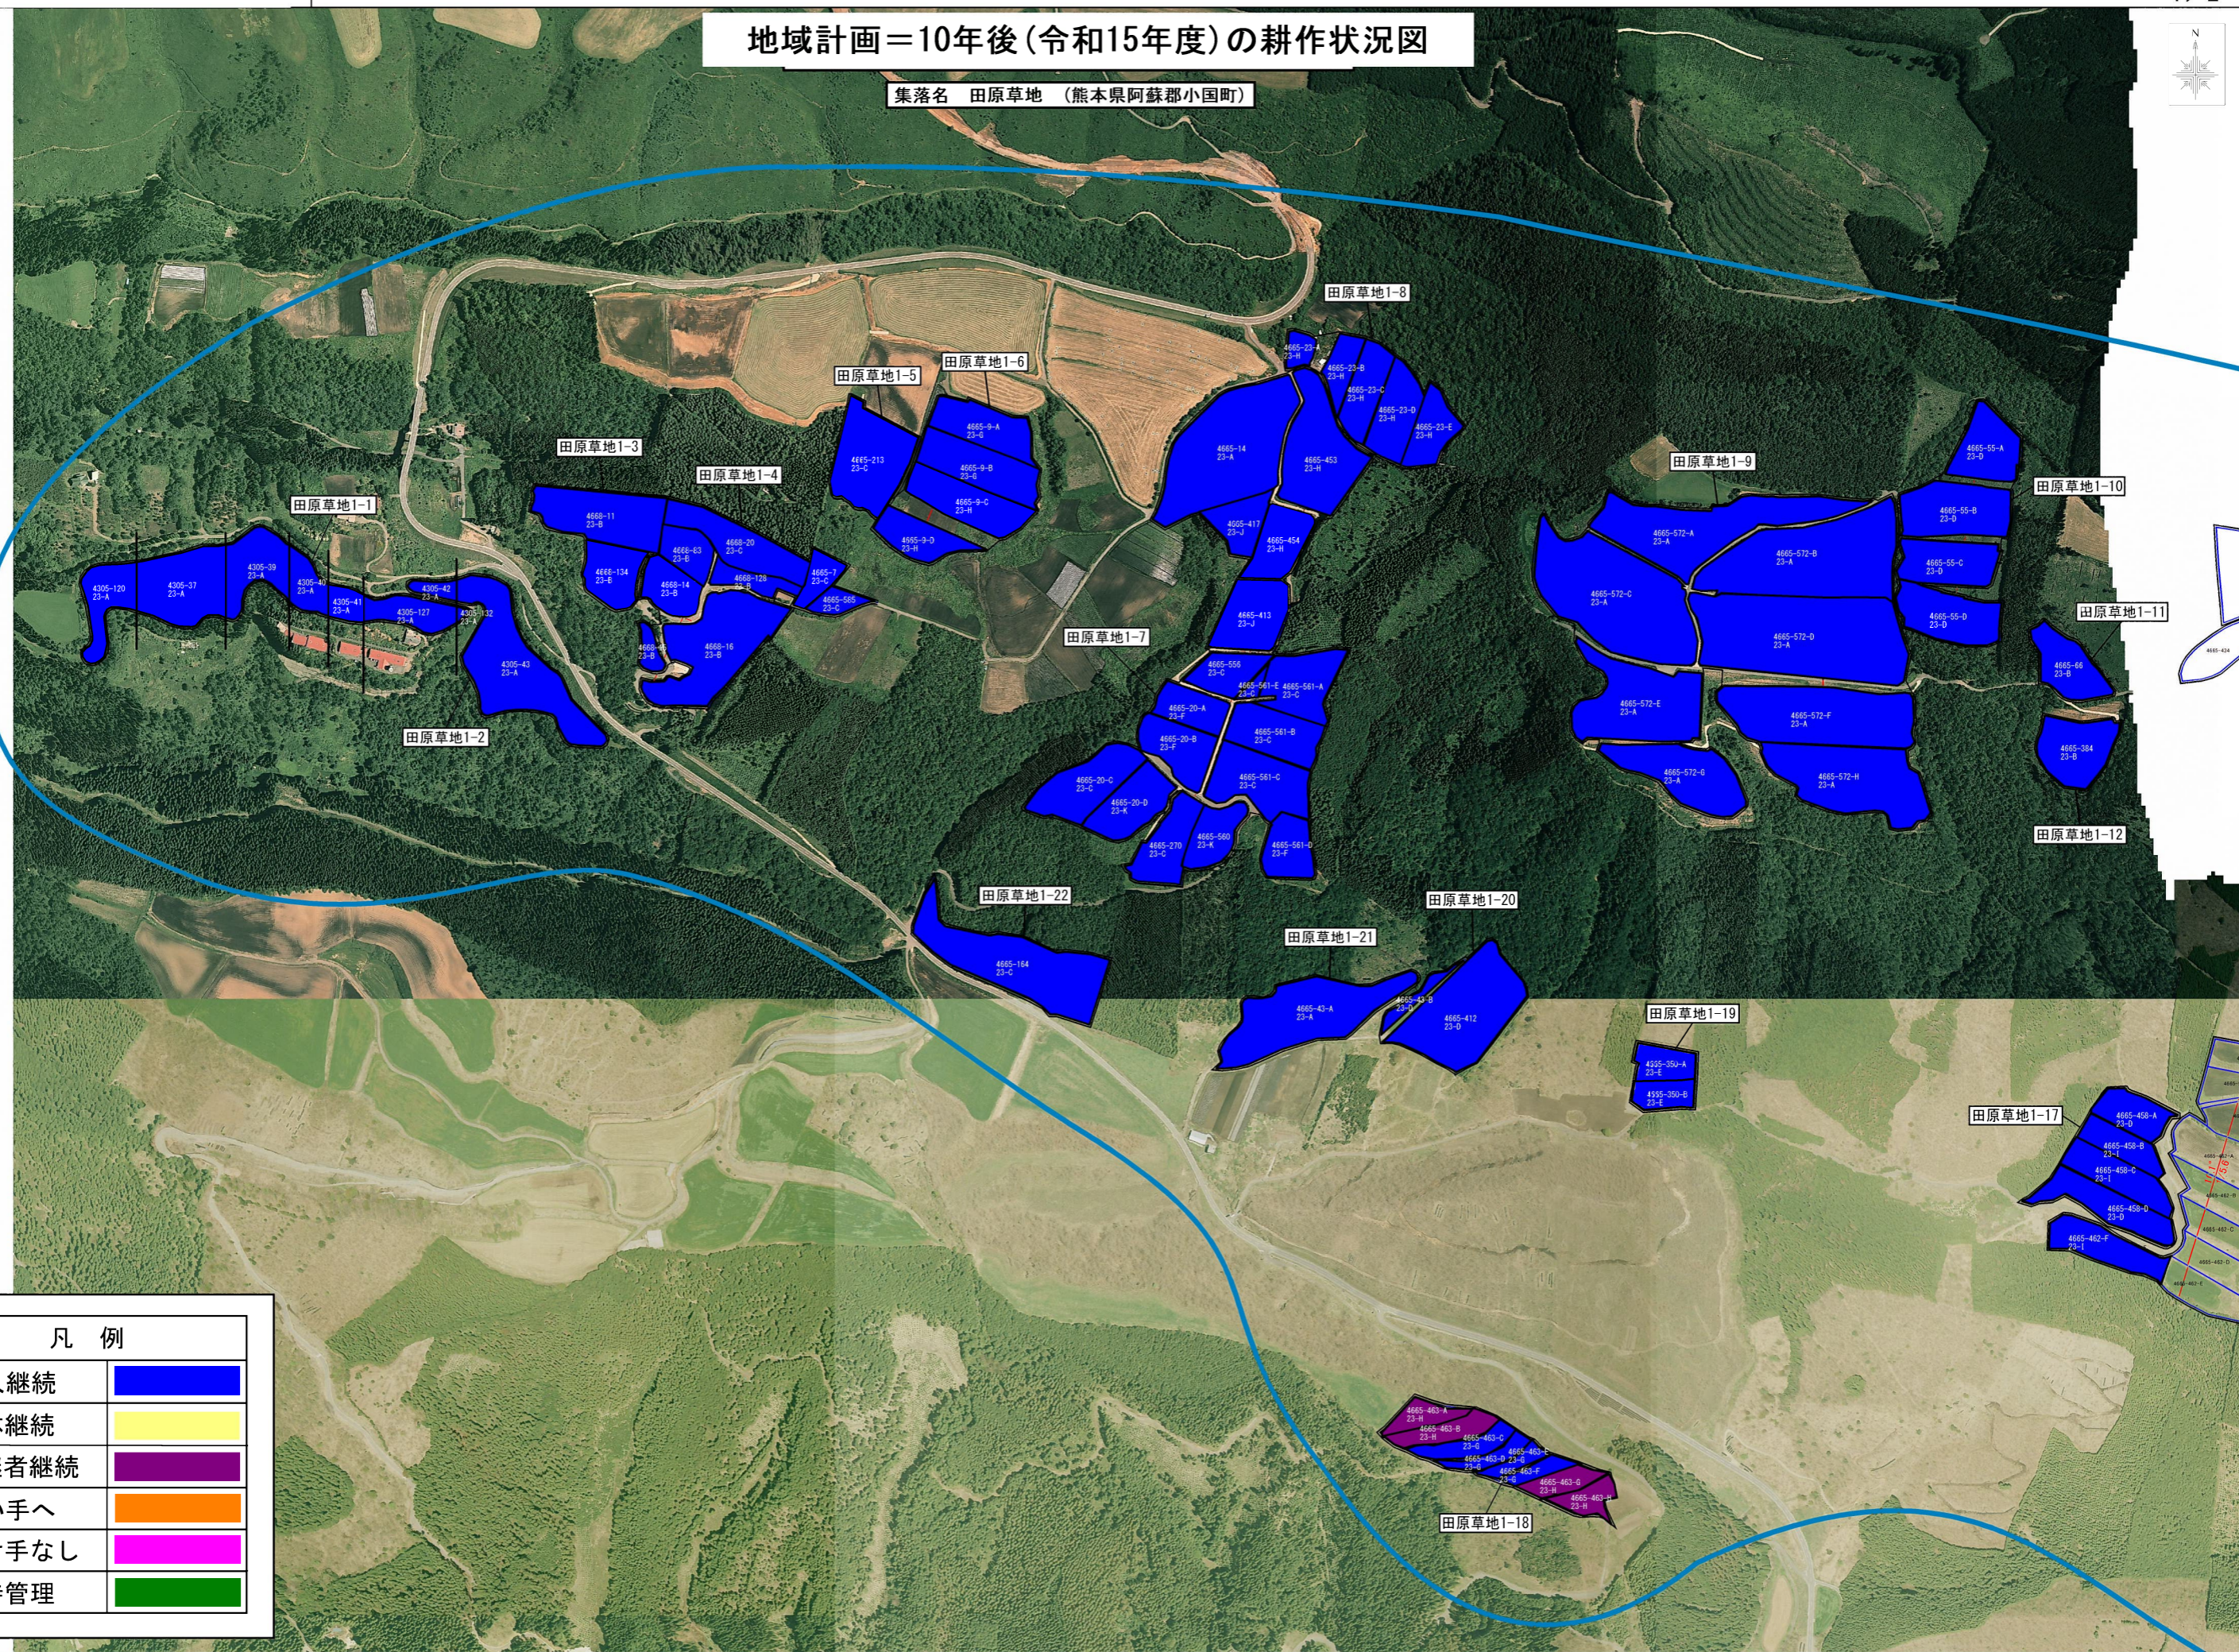

地域計画＝10年後(令和15年度)の耕作状況図

集落名 田原草地 (熊本県阿蘇郡小国町)

凡 例	
個人継続	
団体継続	
後継者継続	
担い手へ	
受け手なし	
維持管理	