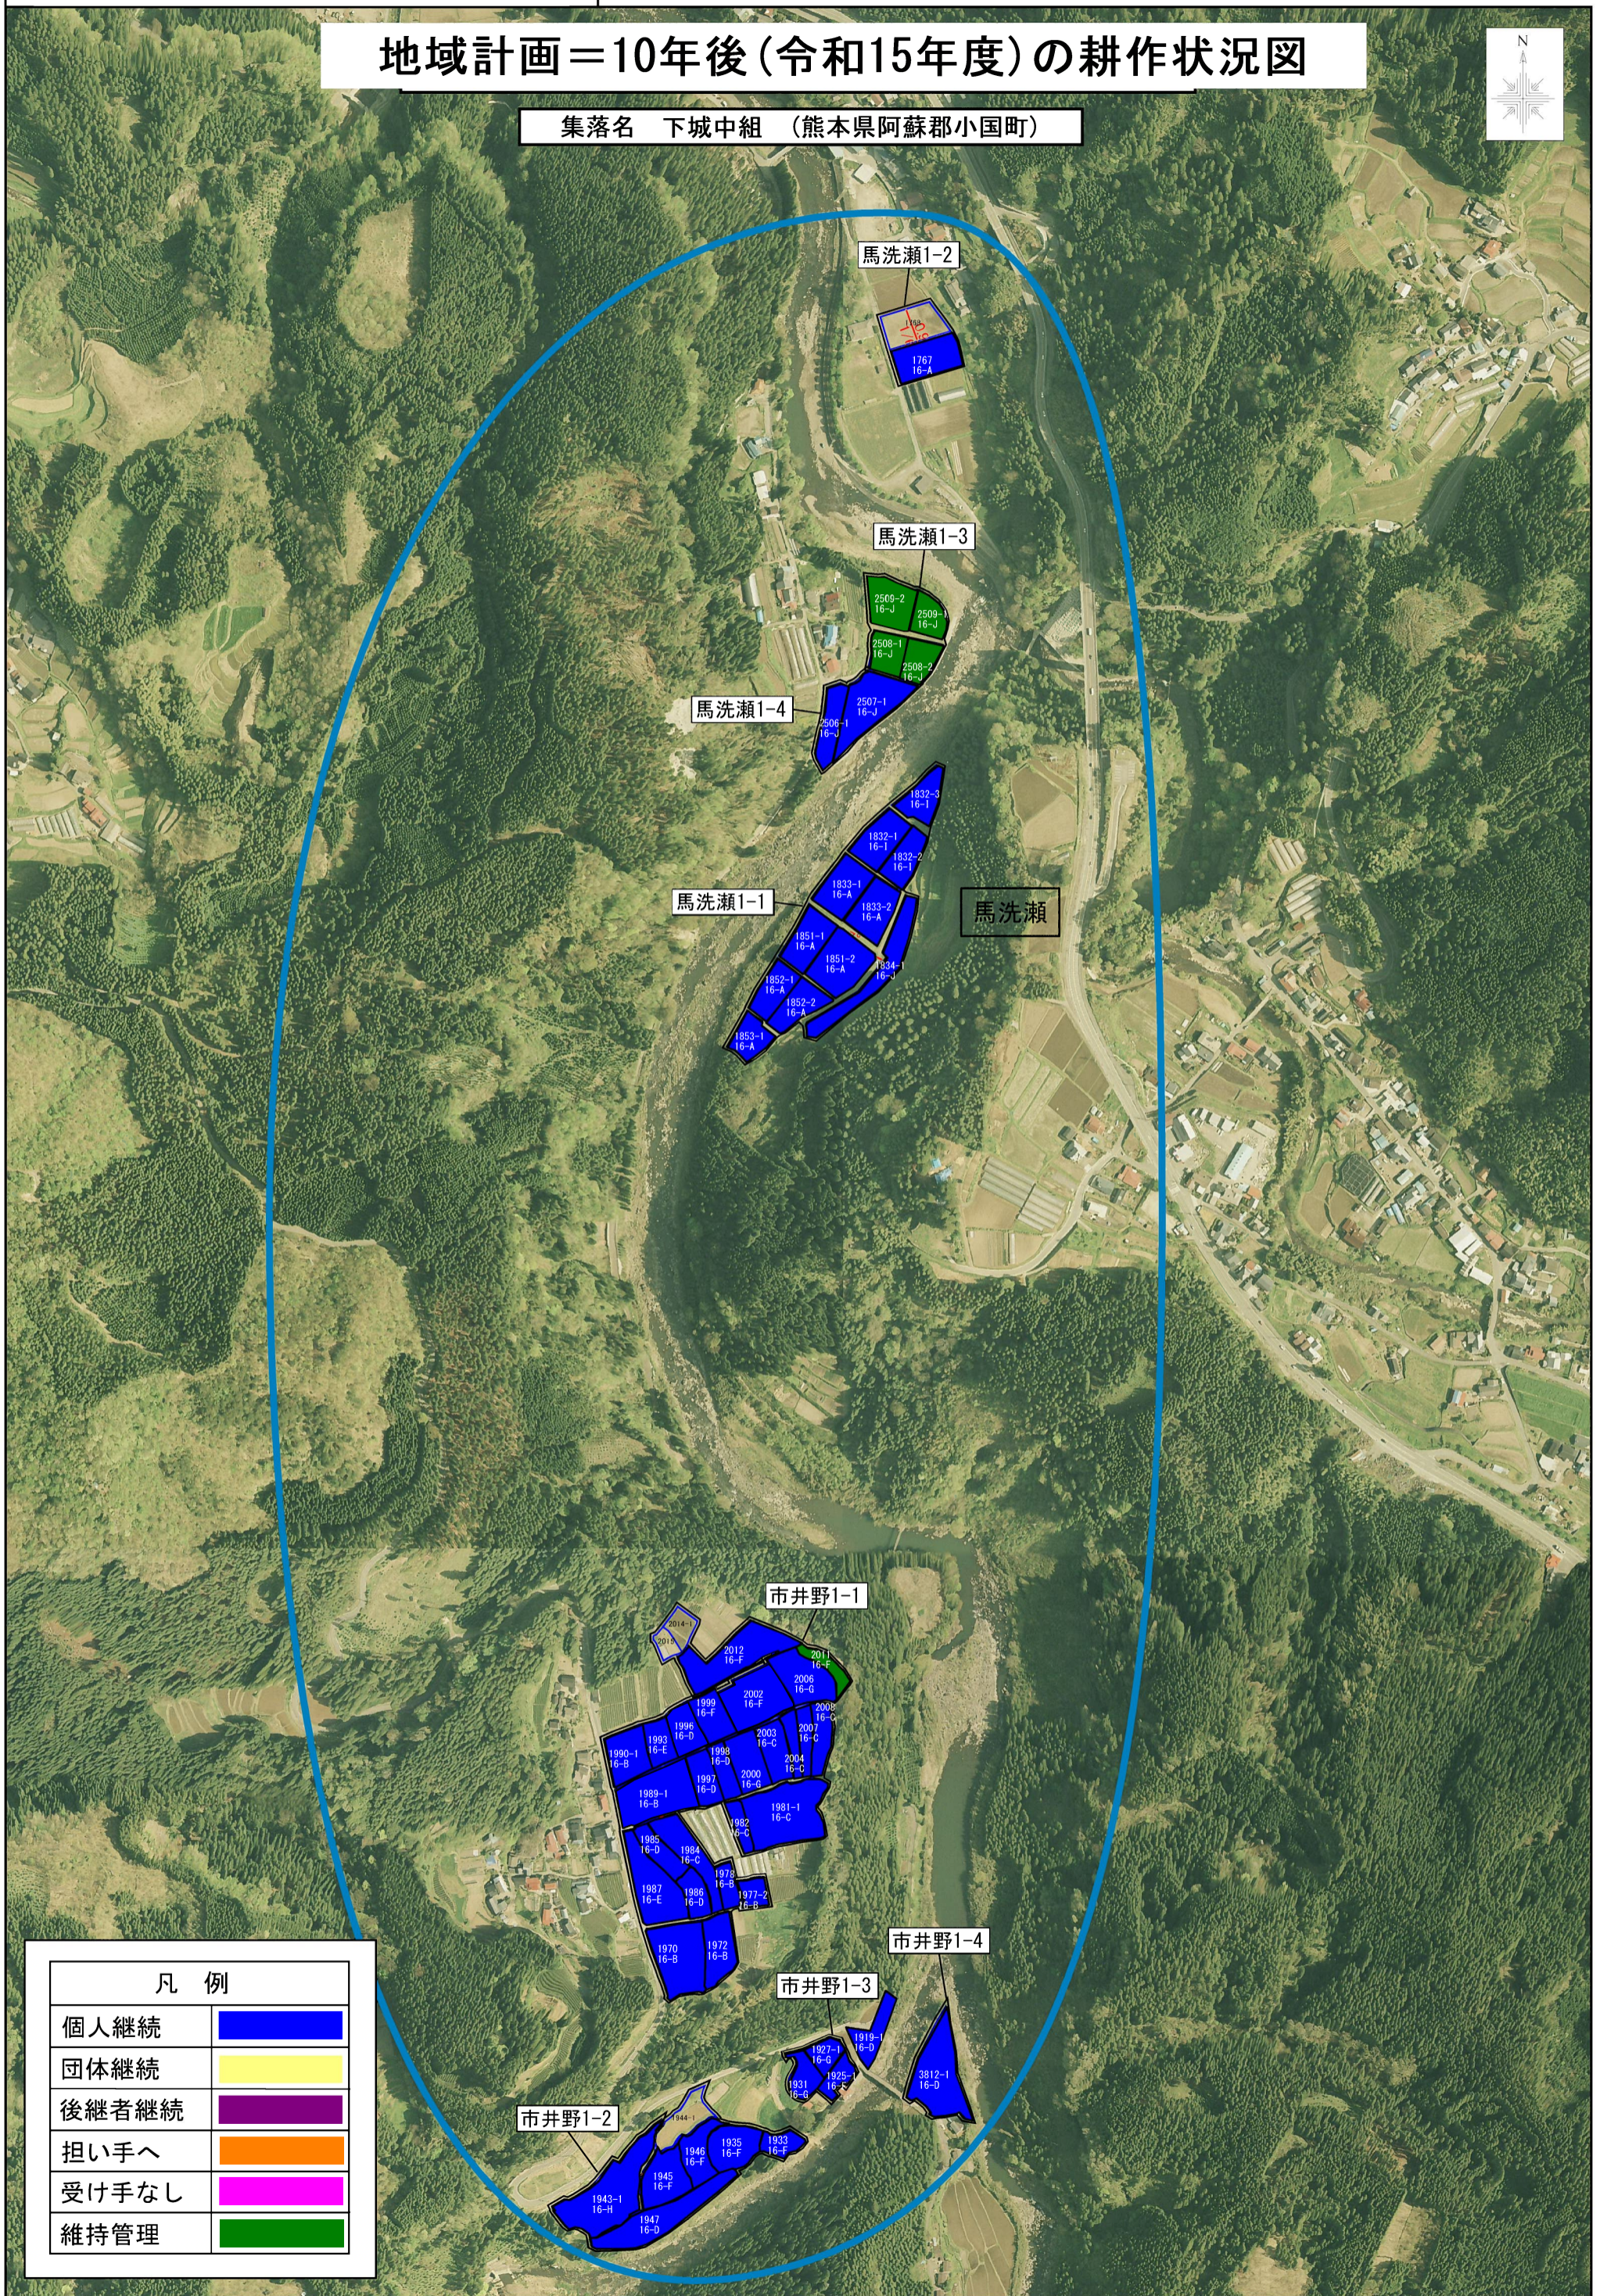

地域計画＝10年後(令和15年度)の耕作状況図

集落名 下城中組 (熊本県阿蘇郡小国町)

凡例

個人継続	
団体継続	
後継者継続	
担い手へ	
受け手なし	
維持管理	

1 : 2,500